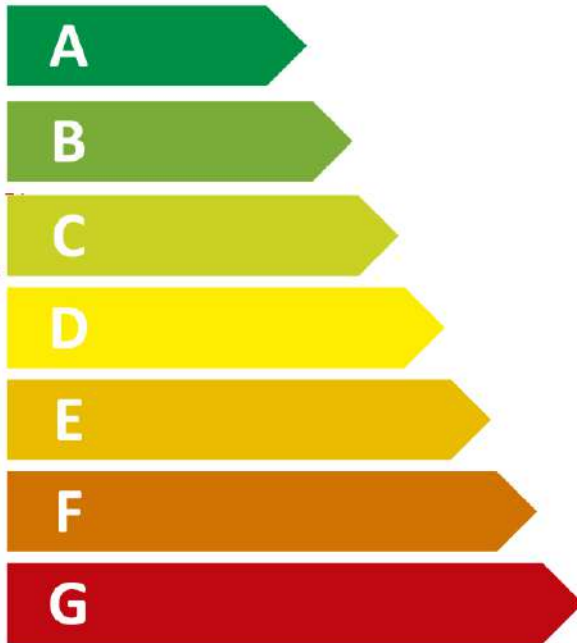

3mm

ENERG
енергия · ενέργεια

EWH 80 VE-D

15 dB

1169
kWh/annum